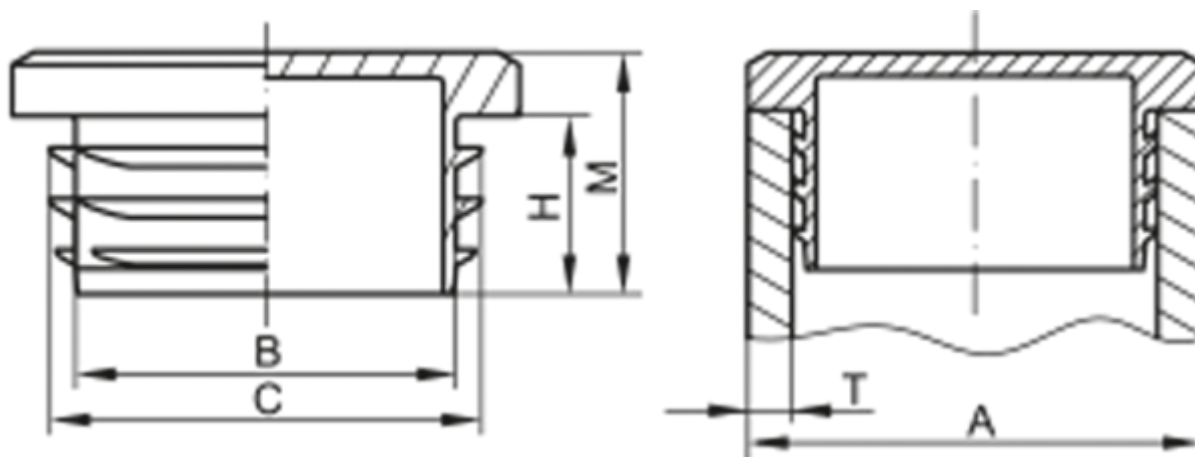

Varenummer: 59GPN260Q1201205

Beskrivelse: KLEE Endeprop for 4-kant rør GPN 260 - 120x120 (Væg tykkelse 5)

## Mål

A = 120x120

B = 107

C = 112

H = 17

M = 22

T = 5